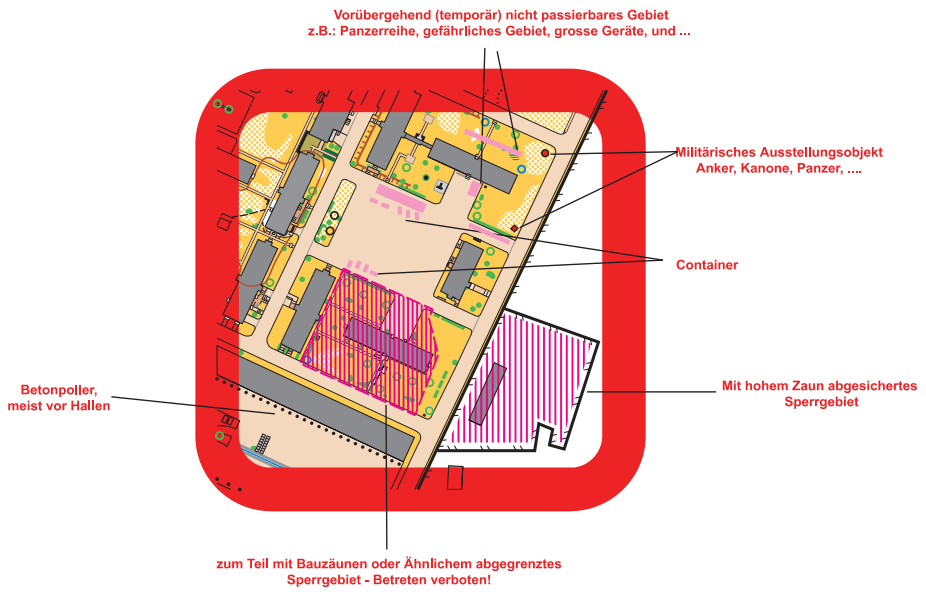

Symbole und Hinweise zu speziellen Symbolen, und zu den Sperrgebieten in der SCHWARZENBERGKASERNE

Offene Gebiet - Wiese

Schotterfläche

Grasbewachsene Schotterfläche

Gebäude - Betreten verboten!

Passierbare Mauer (z.B.: Waschanlage)

Flugdach, Überdachung, Offenes Bauwerk

Wald, leichte Laufbehinderung

Wald, starke Laufbehinderung

Wald, sehr starke Laufbehinderung

Normaler Wald

Offenes Gebiet mit einzelnen Bäumen (Park)

Einzelbaum

Hecke

Wurzelstock

Befestigter Weg

Pfad, kleiner Fussweg

Gehsteig

Strasse, Verkehrsfläche

Parkplatz, Fläche des ruhenden Verkehrs

Besondere militärische Objekte

Container

POSTEN

ZIEL